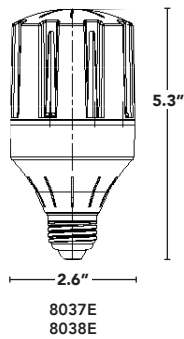

ALSO WORKS ON 208V & 240V	INSTALL METHOD	MEDIUM + MOGUL BASE	MOUNTING	CRI	OPERATING TEMP	SURGE PROTECTION	50,000hrs RATED LIFE	

PART #	UPC	REPLACES	WATTAGE	LUMENS	FLEXCOLOR	BASE
LED-8037E345-A	844006059378	50W	11W	1550/1610/1650	3000K/4000K/5000K	E26
LED-8038E345-A	844006059392	70W	14W	1850/1950/1990	3000K/4000K/5000K	E26
LED-8039E345-A	844006059415	100W	18W	2450/2560/2610	3000K/4000K/5000K	E26
LED-8039M345-A	844006059439	100W	18W	2450/2560/2610	3000K/4000K/5000K	EX39
LED-8039E345D-A	844006077259	100W	18W	2450/2560/2610	3000K/4000K/5000K	E26
LED-8039M345D-A	844006077273	100W	18W	2450/2560/2610	3000K/4000K/5000K	EX39

02.23.22 Information is subject to change without notice.

BOLLARD

PART #	UPC	REPLACES	WATTAGE	LUMENS	FLEXCOLOR	BASE	DLC CODE
LED-8037E345-A	844006059378	50W	11W	1550/ 1610 /1650	3000K/ 4000K /5000K	E26	N/A
LED-8038E345-A	844006059392	70W	14W	1850/ 1950 /1990	3000K/ 4000K /5000K	E26	N/A
LED-8039E345-A	844006059415	100W	18W	2450/ 2560 /2610	3000K/ 4000K /5000K	E26	N/A
LED-8039M345-A	844006059439	100W	18W	2450/ 2560 /2610	3000K/ 4000K /5000K	EX39	P1E5A4JY
LED-8039E345D-A	844006077259	100W	18W	2450/ 2560 /2610	3000K/ 4000K /5000K	E26	N/A
LED-8039M345D-A	844006077273	100W	18W	2450/ 2560 /2610	3000K/ 4000K /5000K	EX39	COMING SOON