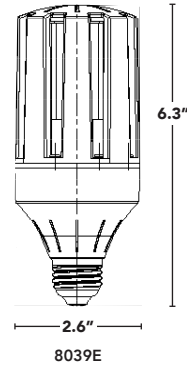

ALSO WORKS ON 208V & 240V	INSTALL METHOD	MEDIUM + MOGUL BASE	MOUNTING	CRI	OPERATING TEMP	SURGE PROTECTION	50,000hrs RATED LIFE	

PART #	UPC	REPLACES	WATTAGE	LUMENS	FLEXCOLOR	BASE
LED-8037E345-A	844006059378	50W	11W	1550/1610/1650	3000K/4000K/5000K	E26
LED-8038E345-A	844006059392	70W	14W	1850/1950/1990	3000K/4000K/5000K	E26
LED-8039E345-A	844006059415	100W	18W	2450/2560/2610	3000K/4000K/5000K	E26
LED-8039M345-A	844006059439	100W	18W	2450/2560/2610	3000K/4000K/5000K	EX39
LED-8039E345D-A	844006077259	100W	18W	2450/2560/2610	3000K/4000K/5000K	E26
LED-8039M345D-A	844006077273	100W	18W	2450/2560/2610	3000K/4000K/5000K	EX39

02.23.22 Information is subject to change without notice.

BOLLARD

PART #	UPC	REPLACES	WATTAGE	LUMENS	FLEXCOLOR	BASE	DLC CODE
LED-8037E345-A	844006059378	50W	11W	1550/ 1610 /1650	3000K/ 4000K /5000K	E26	N/A
LED-8038E345-A	844006059392	70W	14W	1850/ 1950 /1990	3000K/ 4000K /5000K	E26	N/A
LED-8039E345-A	844006059415	100W	18W	2450/ 2560 /2610	3000K/ 4000K /5000K	E26	N/A
LED-8039M345-A	844006059439	100W	18W	2450/ 2560 /2610	3000K/ 4000K /5000K	EX39	P1E5A4JY
LED-8039E345D-A	844006077259	100W	18W	2450/ 2560 /2610	3000K/ 4000K /5000K	E26	N/A
LED-8039M345D-A	844006077273	100W	18W	2450/ 2560 /2610	3000K/ 4000K /5000K	EX39	COMING SOON