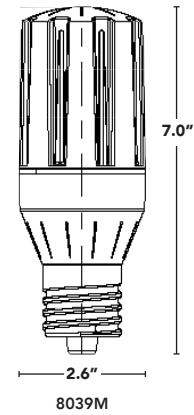

ALSO WORKS ON 208V & 240V	INSTALL METHOD	MEDIUM + MOGUL BASE	MOUNTING	CRI	OPERATING TEMP	SURGE PROTECTION	50,000hrs RATED LIFE	

PART #	UPC	REPLACES	WATTAGE	LUMENS	FLEXCOLOR	BASE
LED-8037E345-A	844006059378	50W	11W	1550/1610/1650	3000K/4000K/5000K	E26
LED-8038E345-A	844006059392	70W	14W	1850/1950/1990	3000K/4000K/5000K	E26
LED-8039E345-A	844006059415	100W	18W	2450/2560/2610	3000K/4000K/5000K	E26
LED-8039M345-A	844006059439	100W	18W	2450/2560/2610	3000K/4000K/5000K	EX39
LED-8039E345D-A	844006077259	100W	18W	2450/2560/2610	3000K/4000K/5000K	E26
LED-8039M345D-A	844006077273	100W	18W	2450/2560/2610	3000K/4000K/5000K	EX39

02.23.22 Information is subject to change without notice.

BOLLARD

PART #	UPC	REPLACES	WATTAGE	LUMENS	FLEXCOLOR	BASE	DLC CODE
LED-8037E345-A	844006059378	50W	11W	1550/ 1610 /1650	3000K/ 4000K /5000K	E26	N/A
LED-8038E345-A	844006059392	70W	14W	1850/ 1950 /1990	3000K/ 4000K /5000K	E26	N/A
LED-8039E345-A	844006059415	100W	18W	2450/ 2560 /2610	3000K/ 4000K /5000K	E26	N/A
LED-8039M345-A	844006059439	100W	18W	2450/ 2560 /2610	3000K/ 4000K /5000K	EX39	P1E5A4JY
LED-8039E345D-A	844006077259	100W	18W	2450/ 2560 /2610	3000K/ 4000K /5000K	E26	N/A
LED-8039M345D-A	844006077273	100W	18W	2450/ 2560 /2610	3000K/ 4000K /5000K	EX39	COMING SOON